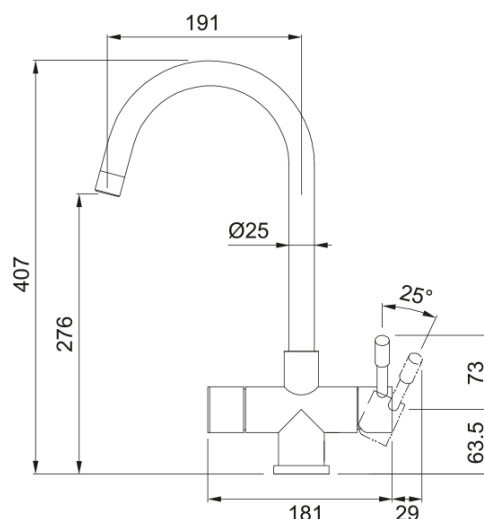

PREMIUM3 HELIX RVS 5 LITER | 119.0563.428

Met een Franke Multi-waterkraan krijg je het beste van twee werelden

Productinformatie

Uitloop versie	J - uitloop
Kleur	Roestvrijstaal
Materiaal soort	Roestvrijstaal 304

Afmetingen

Kraangat	35 mm
Binnenwerk diameter	35 mm

Installatie

Wijze bevestiging	Schacht
Slang bevestiging	3/8"
Lengte watertoevoerslang	700 mm

Productspecificaties

Druk	Lage druk voor standaard
Uitvoering	Vaste uitloop
Kraanbediening	Hendel zijkant
Zwenkbereik	360°

Productomschrijving

Product brand	Franke
Product familie	Maris
Model programma	Helix

Productkenmerken

Waterspaarstand	Nee
Soort perlator	Honingraad
Type multifunctioneel systeem	Boiler
Capaciteit boiler in liters	5L
Temperatuurbereik	107°C
Materiaal tank	Boiler - koper