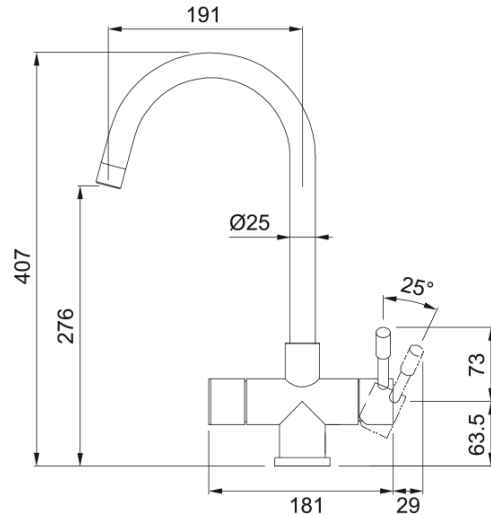

SOLO SYSTEEM HELIX RVS 5 LITER | 119.0481.282

Met een Franke Multi-waterkraan krijg je het beste van twee werelden

Technische data

Productinformatie

Uitloop versie	J - uitloop
Color	roestvrijstaal
Materiaal soort	Roestvrijstaal 304

Afmetingen

Kraangat	35 mm
Binnenwerk diameter	35 mm

Installatie

Wijze bevestiging	Schacht
Slang bevestiging	3/8"
Lengte watertoevoerslang	700 mm

Productspecificaties

Druk	Lage druk voor standaard
Uitvoering	Vaste uitloop
Kraanbediening	Hendel zijkant
Zwenkbereik	360°