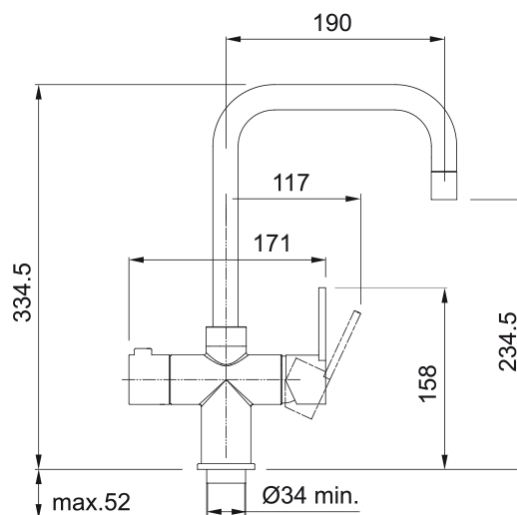

PREMIUM3 IRENA CHROOM 5 LITER | 119.0480.684

Met een Franke Multi-waterkraan krijg je het beste van twee werelden

Technische data

Productinformatie

Uitloop versie	U - uitloop
Color	Chroom
Materiaal soort	Brass

Afmetingen

Kraangat	35 mm
Binnenwerk diameter	35 mm

Installatie

Wijze bevestiging	Schacht
Slang bevestiging	3/8"
Lengte watertoevoerslang	700 mm

Productspecificaties

Druk	Lage druk voor standaard
Uitvoering	Vaste uitloop
Kraanbediening	Hendel zijkant
Zwenkbereik	360°

Artikelnummer

Merksnaam	FRANKE
Product familie	Maris
Model programma	Irena

Productkenmerken

Electronisch	Drukknop
Waterspaarstand	Nee
Soort perlator	Honingraad
Type multifunctioneel systeem	boiler
Capaciteit boiler in liters	5L
Temperatuurbereik	107°C
Materiaal boiler	Boiler - koper

Kenmerken