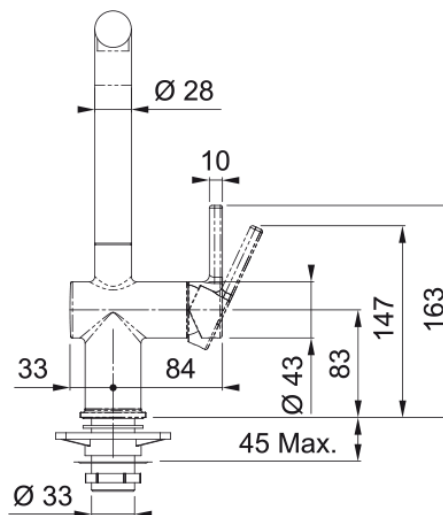

# Kraan Active square vast mat wit | 115.0653.372

### Afmetingen

Kraangat	35 mm
Binnenwerk diameter	35 mm

### Installatie

Wijze bevestiging	Schacht
Slang bevestiging	3/8"
Lengte watertoevoerslang	450 mm

### Productspecificaties

Druk	Hoge druk
Uitvoering	Vaste uitloop
Kraanbediening	Hendel zijkant
Zwenkbereik	180°