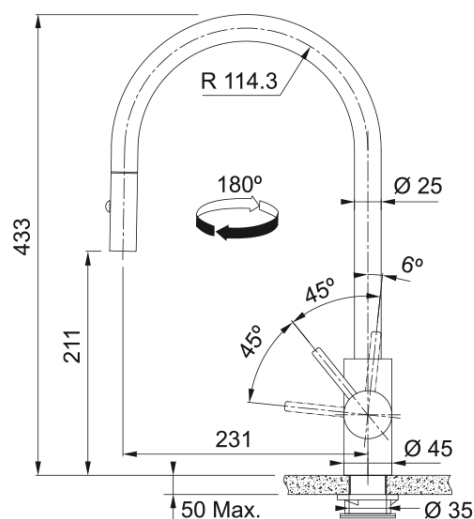

## Eos Neo J Anthracite Uittrekbaar 180 DJ | 115.0628.256

De Eos Neo is een eenhendel keukenmengkraan met een uittrekbare uitloop, uitgevoerd in de finish anthracite. De kraan heeft een hoogte van 433 mm en de uitloop heeft een bereik van 231 mm. De kraan heeft de volgende kenmerken: uittrekbare uitloop, geen achterzwaai, een volume van 9,3 liter bij 3 bar en een werkbladhoogte 50 mm.

### Afmetingen

Hoogte algemeen	433.0
Kraangat	35 mm
Binnenwerk diameter	35 mm

### Installatie

Wijze bevestiging	Schacht
Slang bevestiging	3/8"
Lengte watertoevoerslang	450 mm

### Productspecificaties

Druk	Hoge druk
Uitvoering	Spray
Kraanbediening	Hendel zijkant
Zwenkbereik	180°
Debiet gemengd water (3 bar)	9.17