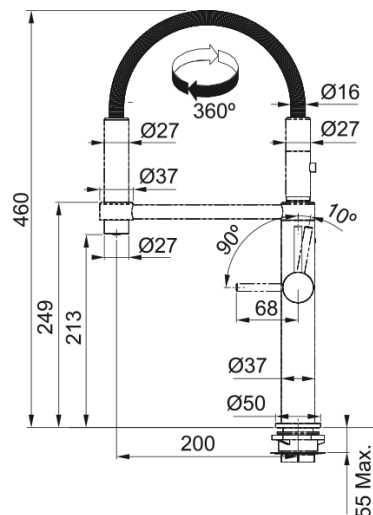

PESCARA RVS-LOOK FLEXIBELE UITLOOP | 115.0393.977

Franke Pescara kranen met een modern en toch elegant design zullen u en uw gasten zeker verbazen. Dit is een van de Franke-kranen die de hoofden van iedereen die door je keuken dwaalt, zal doen draaien, en het zal gemakkelijk het middelpunt van de keuken worden. Het strakke ontwerp en het gedetailleerde vakmanschap maken de Pescara-kranenlijn van Franke ideaal voor diegenen die van eenvoud houden in combinatie met voortreffelijke prestaties en een eenvoudige maar indrukwekkende esthetiek.

Technische data

Productinformatie

Uitloop versie	S - semi-professioneel
Color	Decor steel
Materiaal	Brass
Slang materiaal	Metaal
Handdouche materiaal	Messing

Afmetingen

Kraangat	35 mm
Binnenwerk diameter	28 mm

Installatie

Wijze bevestiging	Schacht
Slang bevestiging	3/8"
Lengte watertoevoerslang	450 mm

Productspecificaties

Druk	Hoge druk
Uitvoering	Dubbele straal
Kraanbediening	Hendel zijkant
Zwenkbereik	360°

Artikelnummer

Merksnaam	FRANKE
Product familie	Mythos
Model programma	Pescara

Productkenmerken

Waterspaarstand	Ja
Soort perlator	Honingraad

Kenmerken