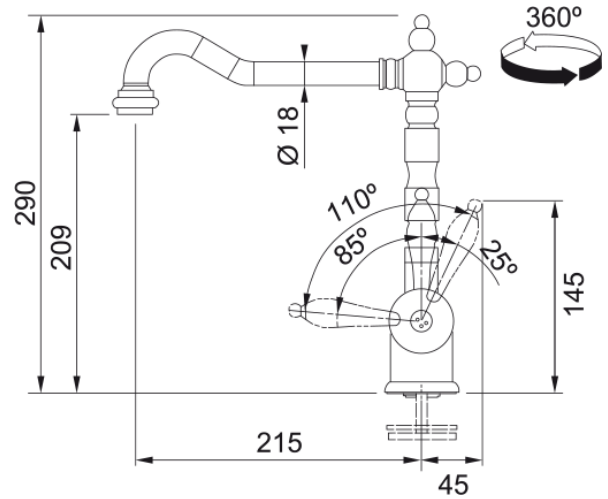

OLD ENGLAND CHROOM VASTE UITLOOP | 115.0060.360

Technische data

Productinformatie

Uitloop versie L - uitloop

Kleur Chroom

Materiaal soort Messing

Afmetingen

Kraangat 35 mm

Binnenwerk diameter 35 mm

Installatie

Wijze bevestiging 1 Schroef

Slang bevestiging 3/8"

Lengte watertoevoerslang 450 mm

Productspecificaties

Druk Hoge druk

Uitvoering Swivel

Kraanbediening Hendel zijkant

Zwenkbereik 360°

Productomschrijving

Product brand Franke

Product familie Smart

Model programma Old England

Productkenmerken

Waterspaarstand Nee