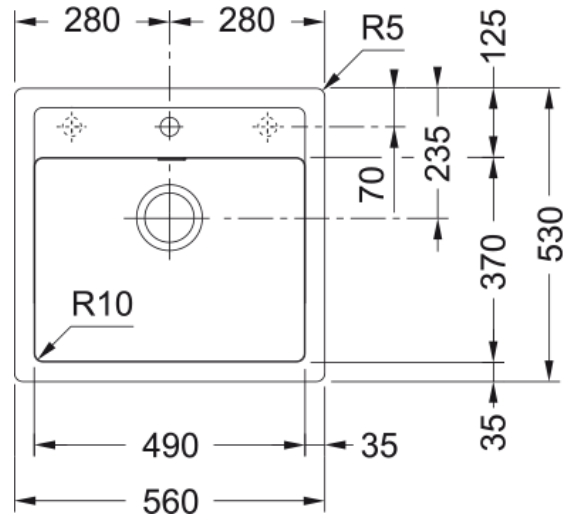

SID 610 31/2" WWK TH HOF TL Car.Black | 114.0271.940

Technische data

Productinformatie

Spoelbak type	Spoelbak (zndr afdruij)
Materiaalsoort	Tectonite
Aantal spoelbakken	1
Kleur	Carbon black
Finish	Geen

Afmetingen

Buitenmaat: rechts naar links	560.0
Buitenmaat: voor naar achter	530.0
Spoelbak 1: rechts naar links	490.0
Spoelbak 1: voor naar achter	370.0
Spoelbak 1: diepte	200.0
Uitsparing: rechts naar links	540.0
Uitsparing: voor naar achter	495.0

Installatie

Kastmaat	60 cm
----------	-------

Productspecificaties

Installatiewijze	Opbouw
Afvoer	3 1/2"
Positie afdruijdeel	Geen afdruijgedeelte

Productomschrijving

Product brand	Franke
Product familie	Smart
Model programma	Sirius
Keurmerk	CE