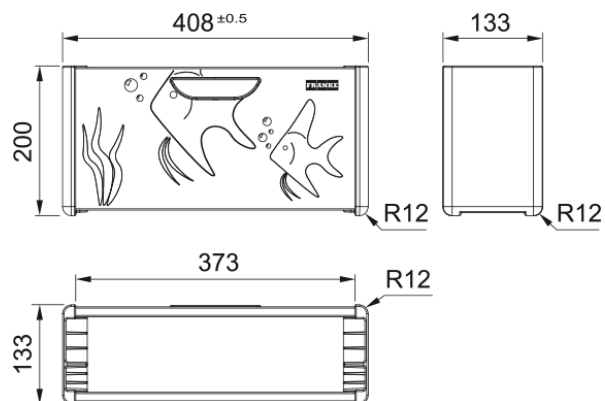

ANDY CHEF 41-20 MET ACCESSOIRES | 112.0619.946

Technische data

Productinformatie

Materiaalsoort	Roestvrijstaal
Color	roestvrijstaal
Accessoire onderdeel	Snijplank
Accessoire onderdeel	Inzetbakje

Kenmerken