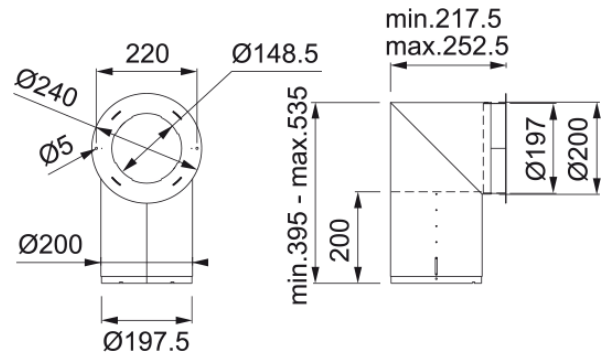

KIT SCHOUW ROND SMART DECORATIVE | 112.0549.122

Technische data

Productinformatie

Accessoire onderdeel

Schouwbevestiging

Productomschrijving

Product familie

Smart