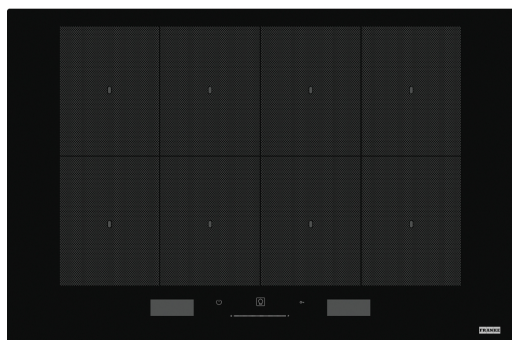

# Mythos 808 Inductiekookplaat Black FP | 108.0613.588

De Mythos FMY 808 I FP BK is een 77 cm brede inductie kookplaat zwart onderscheidt zich door de 8 kookzones met centrale bediening, 18 standen + booster, FlexiPro zone, Bridge functie Timer, Cookassist, Easycook (smelt-, slow-cook-, kook- en grillfunctie), kinderslot en maximaal vermogen van 7,4 kW.

## Productinformatie

Type	Electrisch
Technologie	Inductie vitrokeramisch
Kleur	Zwart
Finish	Glas
Vermogen begenzing	ja

## Afmetingen

Commerciele afmeting	75x50
Totale breedte	770.0
Uitsparing diepte	490.0
Uitsparing breedte	750.0
Verpakkingsdiepte	600.0
Verpakkingsbreedte	860.0

Vermogen zone rechtsachter (W)	1200
<b>Productomschrijving</b>	
Product brand	Franke
Product familie	Mythos
Model programma	MYTHOS
<b>Productkenmerken</b>	
UI type	Touch elektronisch
Nummer van brander	8 - Flexi full
Type kookzone links voor	Ovaal
Type kookzone links achter	Ovaal
Type kookzone rechts achter	Ovaal
Type kookzone rechts voor	Ovaal
Type kookzone midden midden	Ovaal
Type kookzone midden links	Ovaal
Type kookzone midden rechts	Ovaal
Type kookzone midden voor	Ovaal
Soort bediening	LCD - tekst onderst. display
Aantal schuifregelaars	1
Tijdklok	Ja
Dual zone	Nee
Oval zone	Nee
FlexPro zone	Ja
Vermogen	18+ booster
Aantal boosters	8