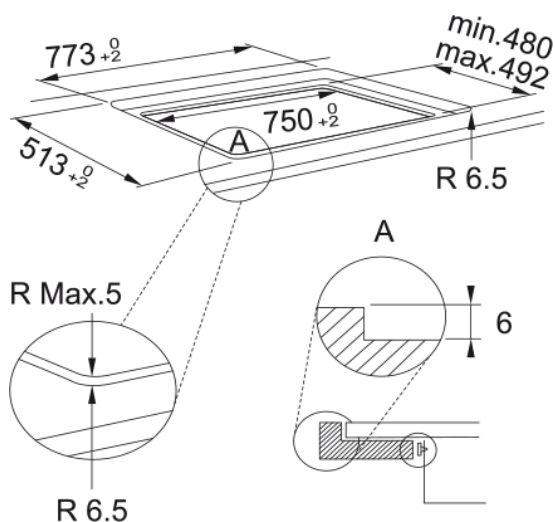

# Mythos 808 Inductiekookplaat Black FP | 108.0613.588

De Mythos FMY 808 I FP BK is een 77 cm brede inductie kookplaat zwart onderscheidt zich door de 8 kookzones met centrale bediening, 18 standen + booster, FlexiPro zone, Bridge functie Timer, Cookassist, Easycook (smelt-, slow-cook-, kook- en grillfunctie), kinderslot en maximaal vermogen van 7,4 kW.

## Afmetingen

Commerciele afmeting	75x50
Totale breedte	770.0
Uitsparing diepte	490.0
Uitsparing breedte	750.0
Verpakkingsdiepte	600.0
Verpakkingsbreedte	860.0