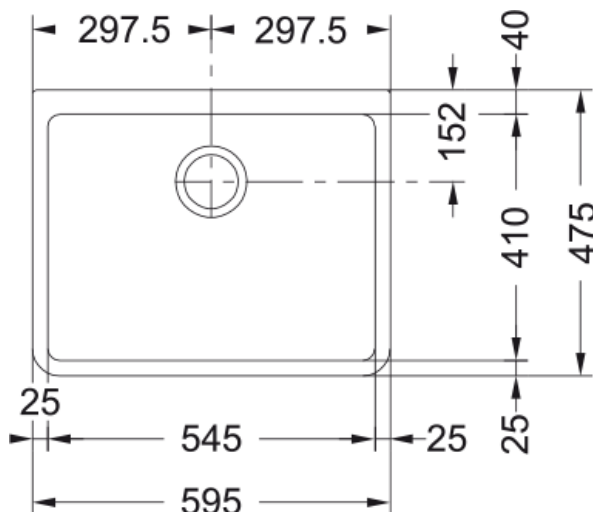

BAK710 3 1/2" BSW ND white | 130.0085.739

Technical Data

Galvenās īpašības

Izlietnes veids	Bļoda (bez noteces)
Materiāla veids	Keramikas
Bļodu skaits	1
Krāsa	Ledājs
Virsmas apdare	Spīdīgs

Izmēri

Ārējais izm. labais/kreisais	595.0
Ārējais izm. priekša/mugura	475.0
Bļodas 1 izm. labās uz kreiso	545.0
Bļoda 1 izm. priekša/mugura	410.0
1. bļodas dziļums	200.0
Izgriezums no labās uz kreiso	595.0
Izgriezums priekša/aizmugure	475.0

Uzstādīšana

Minimālais skapja izmērs	60 cm
--------------------------	-------

Produktu specifikācija

Uzstādīšanas veids	Nolaidies
Ventija izvads	3 1/2"
Noteces virsmas novietojums	Nav drenāžas

Informācija par produktu