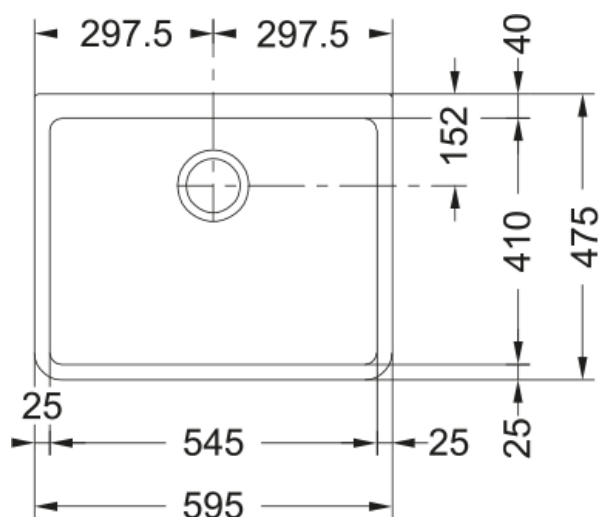

BAK710 3 1/2" BSW ND white | 130.0085.739

BAK 710 595x475x225mm, with basket strainer waste, no drainer, white, no tap hole

Galvenās īpašības

| | |
|-----------------|---------------------|
| Izlietnes veids | Bļoda (bez noteces) |
| Materiāla veids | Keramikas |
| Bļodu skaits | 1 |
| Krāsa | Ledājs |
| Virsmas apdare | Spīdīgs |

Izmēri

| | |
|-------------------------------|-------|
| Ārējais izm. labais/kreisais | 595.0 |
| Ārējais izm. priekša/mugura | 475.0 |
| Bļodas 1 izm. labās uz kreiso | 545.0 |
| Bļoda 1 izm. priekša/mugura | 410.0 |
| 1. bļodas dziļums | 200.0 |
| Izgriezums no labās uz kreiso | 595.0 |
| Izgriezums priekša/aizmugure | 475.0 |

Uzstādīšana

| | |
|--------------------------|-------|
| Minimālais skapja izmērs | 60 cm |
|--------------------------|-------|

Produktu specifikācija

| | |
|-----------------------------|--------------|
| Uzstādīšanas veids | Nolaidies |
| Ventija izvads | 3 1/2" |
| Noteces virsmas novietojums | Nav drenāžas |
| Aktīva vītnes saderība | Jā |