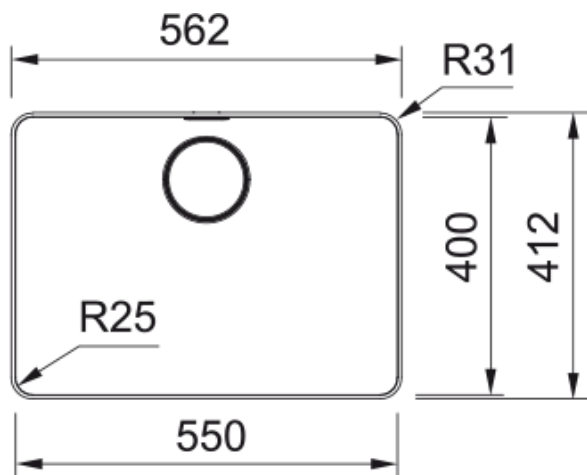

MYX 210-55 SlimTop intgr. Eksc. Vent | 127.0625.054

Technical Data

Galvenās īpašības

Izlietnes veids	Bļoda (bez noteces)
Materiāla veids	Nerūsējošais tērauds
Bļodu skaits	1
Krāsa	Tērauds
Pārklājums	Slīpēts

Izmēri

Ārējais izm. labais/kreisais	562.0
Ārējais izm. priekša/mugura	412.0
Bļodas 1 izm. labās uz kreiso	550.0
Bļoda 1 izm. priekša/mugura	400.0
1. bļodas dziļums	200.0

Uzstādīšana

Minimālais skapja izmērs	60 cm
--------------------------	-------

Produktu specifikācija

Uzstādīšanas veids	Flushmount
Ventija izvads	integrēta
Noteces virsmas novietojums	Nav drenāžas

Produkta identifikācija

Produkta zīmols	FRANKE
Produktu saime	MYTHOS
Modeļu klāsts	Mythos
Apstiprinājuma logotips	CE
Apstiprinājuma logotips	UKCA