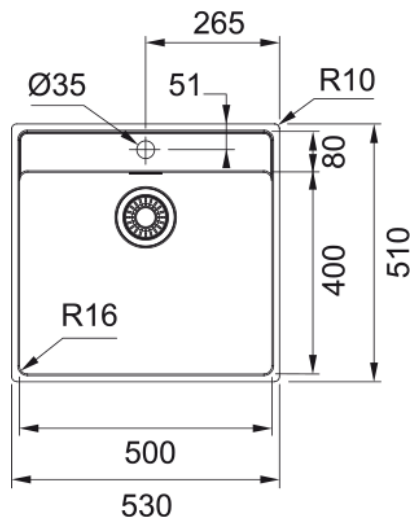

MRX 210-50 TL manual SlimTop vieta mais | 127.0531.852

Technical Data

Galvenās īpašības

Izlietnes veids	Bļoda (bez noteces)
Materiāla veids	Nerūsējošais tērauds
Bļodu skaits	1
Krāsa	Tērauds
Virsmas apdare	Slīpēts

Izmēri

Ārējais izm. labais/kreisais	530.0
Ārējais izm. priekša/mugura	510.0
Bļodas 1 izm. labās uz kreiso	500.0
Bļoda 1 izm. priekša/mugura	400.0
1. bļodas dziļums	180.0

Uzstādīšana

Minimālais skapja izmērs	55 cm
--------------------------	-------

Produktu specifikācija

Uzstādīšanas veids	Flushmount
Uzstādīšanas veids	Slimtop
Ventīļa izvads	3 1/2"
Noteces virsmas novietojums	Nav drenāžas

Informācija par produktu

Produkta zīmols	FRANKE
Produktu saime	Maris
Modeļu klāsts	Maris
Apstiprinājuma logotips	CE
Apstiprinājuma logotips	UKCA