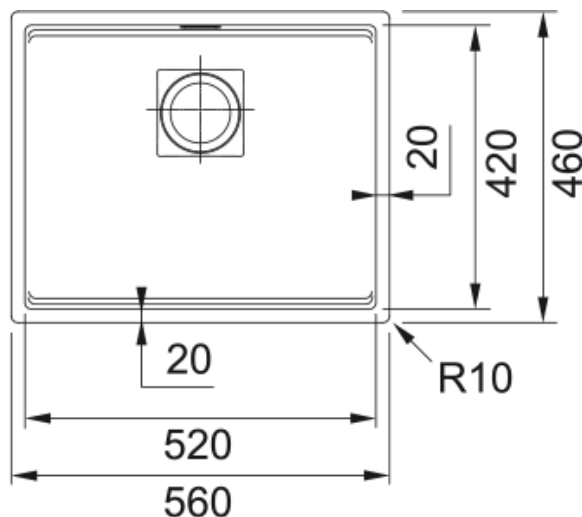

KNG 110-52 melns mat., pabūv, eksc, Frag | 125.0627.319

Technical Data

Galvenās īpašības

| | |
|-----------------|---------------------|
| Izlietnes veids | Bļoda (bez noteces) |
| Materiāla veids | Granīts |
| Bļodu skaits | 1 |
| Krāsa | Matēts melns |
| Pārklājums | Nenoteikts |

Izmēri

| | |
|-------------------------------|-------|
| Ārējais izm. labais/kreisais | 560.0 |
| Ārējais izm. priekša/mugura | 460.0 |
| Bļodas 1 izm. labās uz kreiso | 520.0 |
| Bļoda 1 izm. priekša/mugura | 420.0 |
| 1. bļodas dziļums | 200.0 |

Uzstādīšana

| | |
|--------------------------|-------|
| Minimālais skapja izmērs | 60 cm |
|--------------------------|-------|

Produktu specifikācija

| | |
|-----------------------------|--------------|
| Uzstādīšanas veids | pabūvējams |
| Ventija izvads | 3 1/2" |
| Noteces virsmas novietojums | Nav drenāžas |