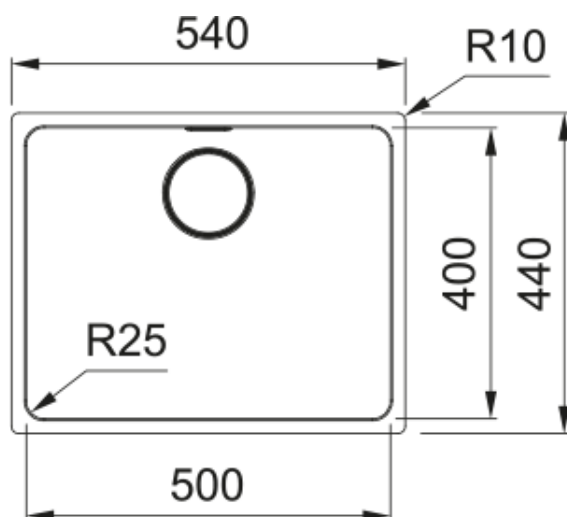

MYX 110-50 3 1/2" I PWIWOFC Box | 122.0601.316

MYX 110-50 500x400x200mm, stainless steel brushed, integrated waste hole 3 1/2" with round drain cover recess, with waste kit, with round drainer Cover, with overflow, no tap hole, packed in single box.

Galvenās īpašības

Izlietnes veids	Bļoda (bez noteces)
Materiāla veids	Nerūsējošais tērauds
Bļodu skaits	1
Krāsa	Tērauda
Virsmas apdare	Slīpēts

Izmēri

Ārējais izm. labais/kreisais	540.0
Ārējais izm. priekša/mugura	440.0
Bļodas 1 izm. labās uz kreiso	500.0
Bļoda 1 izm. priekša/mugura	400.0
1. bļodas dziļums	200.0

Uzstādīšana

Minimālais skapja izmērs	60 cm
--------------------------	-------

Produktu specifikācija

Uzstādīšanas veids	Zem kalna
Ventija izvads	Integrēts
Noteces virsmas novietojums	Nav drenāžas
Aktīva vītnes saderība	Jā