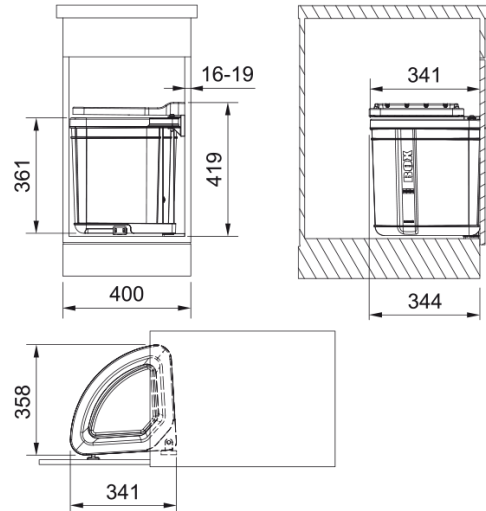

Sorter Franke Pivot black | 121.0307.563

Technical Data

Galvenās īpašības

Produkta veids atkritumu tvertne

Uzstādīšana

Minimālais skapja izmērs 40 cm

Uzstādīšanas veids uz durvīm stiprināms

Produktu specifikācija

Atkritumu tvertņu skaits 1.0

Produkta identifikācija

Produkta zīmols FRANKE

Produktu saime SMART

Modeļu klāsts Pivot

Īpašības

Tilpumu konfigurācija 1 x 27l

Features