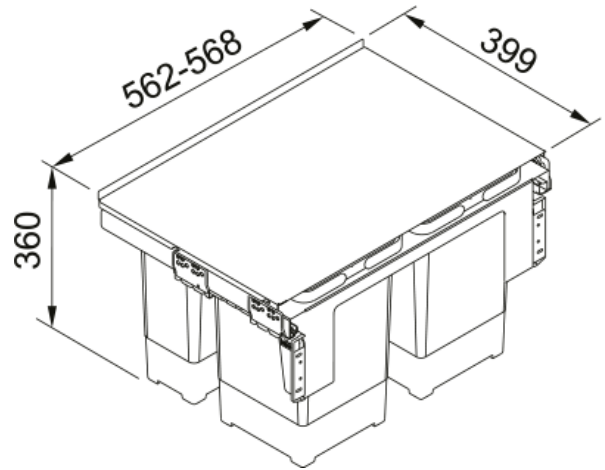

# Sorter Garbo 60 2x8l, 2x12l | 121.0200.676

Sorter Garbo, cabinet 600 mm, soft self pull-in system, container 2x8l, 2x12l

## Uzstādīšana

Minimālais skapja izmērs 60 cm

Uzstādīšanas veids Piekarinama sistēma

## Īpašības

Tilpumu konfigurācija 2 x 8l + 2 x 12l