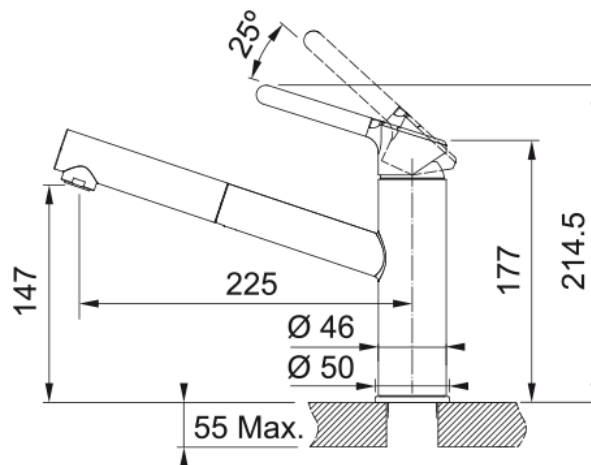

Maisītājs Orbit Nozzle Topmelns mat. | 115.0659.965

Technical Data

Galvenās īpašības

Ūdens izvads	I - slīpa veida
Krāsa	Matēts melns
Materiāla veids	Misiņš
Elastīgs izvelk. šļūtenes mat.	Neilona pelēks
Dušas materiāls	Plastmasas

Izmēri

Krāna cauruma diametrs	35 mm
Kasetnes izmērs	35 mm

Uzstādīšana

Fiksācijas veids	Skapī
Ūdens pievada savienojums	3/8"
Ūdens pievada garums	450 mm

Produktu specifikācija

Spiediens	Augstspiediena
Versija	Izvelkams uzgalis
Maisītāja veids	Augšējā svira
Pagriešanas leņķis	120°