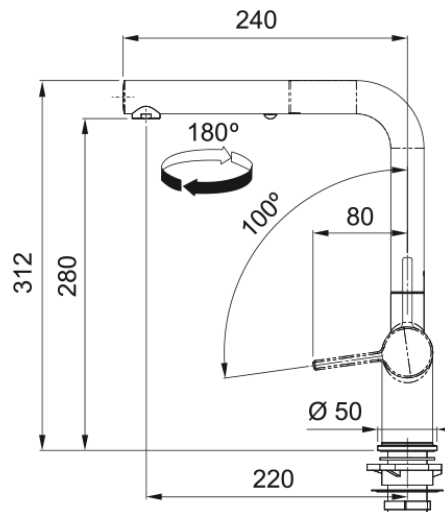

Maisītājs Active L izvelk. 2 jets hrom/O | 115.0653.389

Technical Data

Galvenās īpašības

Ūdens izvads	L - veida
Krāsa	Hroms/auste
Materiāla veids	Misiņš
Elastīgs izvelk. šļūtenes mat.	Neilona pelēks
Dušas materiāls	Misiņš

Izmēri

Krāna cauruma diametrs	35 mm
Kasetnes izmērs	35 mm

Uzstādīšana

Fiksācijas veids	Skapī
Ūdens pievada savienojums	3/8"
Ūdens pievada garums	450 mm

Produktu specifikācija

Spiediens	Augstspiediena
Versija	Izvelkams ar dušu
Maisītāja veids	Sānu svira
Pagriešanas leņķis	180°