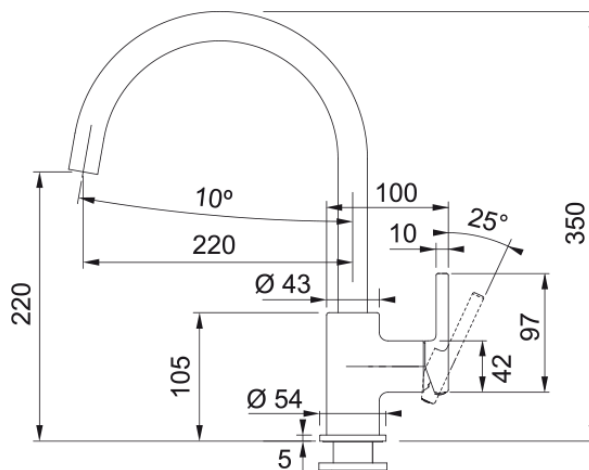

Maisītājs Lina XL grozams sidehrom | 115.0626.018

Technical Data

Galvenās īpašības

Ūdens izvads	J - veida
Krāsa	Hromēts
Materiāla veids	Misiņš

Izmēri

Krāna cauruma diametrs	35 mm
Kasetnes izmērs	35 mm

Uzstādīšana

Fiksācijas veids	Skapī
Ūdens pievada savienojums	3/8"
Ūdens pievada garums	450 mm

Produktu specifikācija

Spiediens	Augstspiediena
Versija	Grozāms uzgalis
Maisītāja veids	Sānu svira
Pagriešanas leņķis	360°