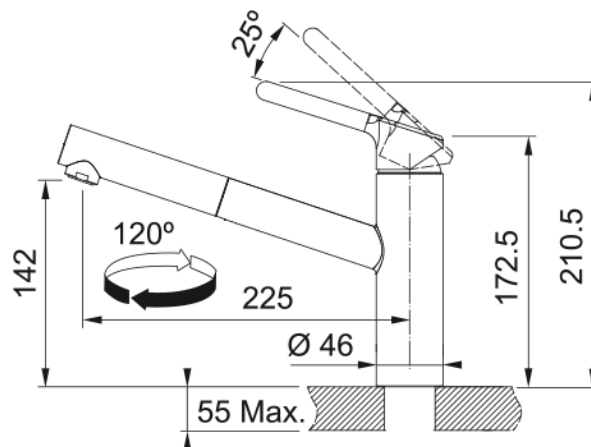

Maisītājs Orbit Nozzle Tophrom | 115.0623.055

Technical Data

Galvenās īpašības

Ūdens izvads	I - slīpa veida
Krāsa	Hromēts
Materiāla veids	Misiņš
Elastīgs izvelk. šļūtenes mat.	Neilona pelēks
Dušas materiāls	Plastmasas

Izmēri

Krāna cauruma diametrs	35 mm
Kasetnes izmērs	35 mm

Uzstādīšana

Fiksācijas veids	Skapī
Ūdens pievada savienojums	3/8"
Ūdens pievada garums	450 mm

Produktu specifikācija

Spiediens	Augstspiediena
Versija	Izvelkams uzgalis
Maisītāja veids	Augšējā svira
Pagriešanas leņķis	120°