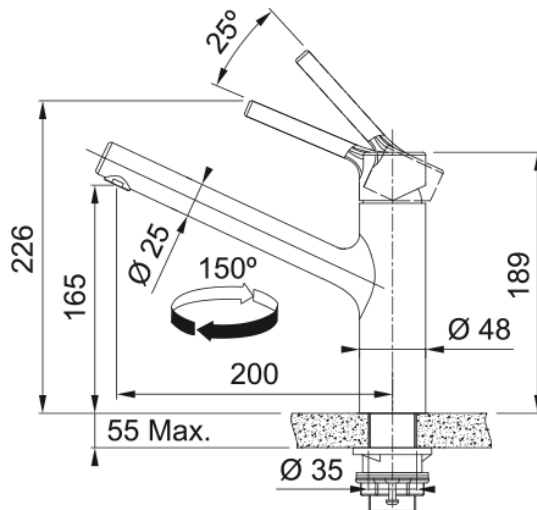

Maisītājs Taros Neo grozams TopSS | 115.0596.320

Technical Data

Galvenās īpašības

Ūdens izvads	I - slīpa veida
Krāsa	Nerūsējošais tērauds
Materiāla veids	Nerūsējošais tērauds 304

Izmēri

Krāna cauruma diametrs	35 mm
Kasetnes izmērs	35 mm

Uzstādīšana

Fiksācijas veids	Skapī
Ūdens pievada savienojums	3/8"
Ūdens pievada garums	800 mm

Produktu specifikācija

Spiediens	Augstspiediena
Versija	Grozāms uzgalis
Maisītāja veids	Augšējā svira
Pagriešanas leņķis	150°