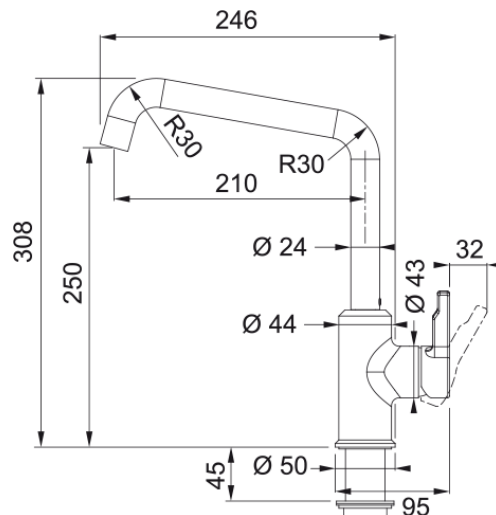

Maisītājs Urban grozams U-spout sidehrom | 115.0595.062

Technical Data

Galvenās īpašības

Ūdens izvads	U - veida
Krāsa	Hromēts
Materiāla veids	Misiņš

Izmēri

Krāna cauruma diametrs	35 mm
Kasetnes izmērs	35 mm

Uzstādīšana

Fiksācijas veids	Skapī
Ūdens pievada savienojums	3/8"
Ūdens pievada garums	450 mm

Produktu specifikācija

Spiediens	Augstspiediena
Versija	Grozāms uzgalis
Maisītāja veids	Sānu svira
Pagriešanas leņķis	360°

Produkta identifikācija

Produkta zīmols	FRANKE
Produkta saime	MARIS
Modeļu klāsts	URBAN

Īpašības

Eko ūdens taupīšana	Nē
Aeratora tips	Monētu slots

Features