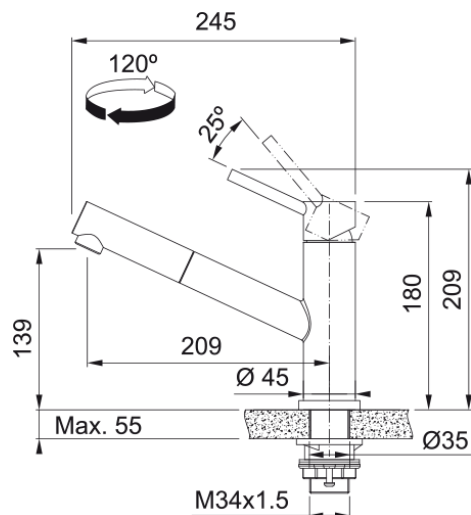

## Maisītājs Orbit izvelk. Nozzle TopSS | 115.0569.461

Ūdens maisītājs Orbit, Nerūsējoša tērauda, izplūdes veids: izvelkams uzgalis, pagriešanās leņķis grādos: 120, kopējais augstums: 209 mm, vadības veids: Vadība no virspuses

### Izmēri

Kopējais augstums	209.0
Krāna cauruma diametrs	35 mm
Kasetnes izmērs	35 mm

### Uzstādīšana

Fiksācijas veids	Skapī
Ūdens pievada savienojums	3/8"
Ūdens pievada garums	450 mm

### Produktu specifikācija

Spiediens	Augstspiediena
Versija	Izvelkams uzgalis
Maisītāja veids	Augšējā svira
Pagriešanas leņķis	120°
Jaukta ūdens plūsma @3 bar	9.8