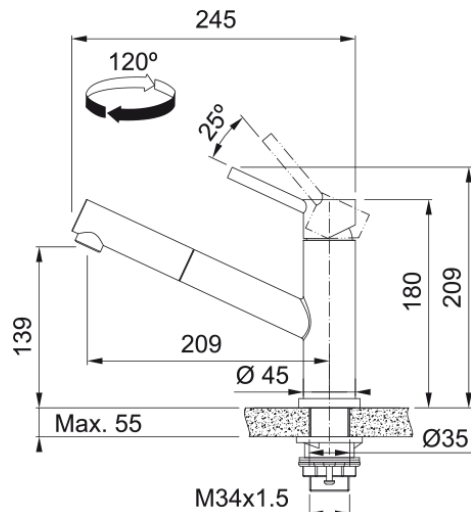

Maisītājs Orbit izvelk. Nozzle TopSS | 115.0569.461

Technical Data

Galvenās īpašības

Ūdens izvads	I - slīpa veida
Krāsa	Nerūsējošais tērauds
Materiāla veids	Nerūsējošais tērauds 304
Elastīgs izvelk. šļūtenes mat.	Neilona pelēks
Dušas materiāls	Nerūsējošais tērauds

Izmēri

Krāna cauruma diametrs	35 mm
Kasetnes izmērs	35 mm

Uzstādīšana

Fiksācijas veids	Skapī
Ūdens pievada savienojums	3/8"
Ūdens pievada garums	450 mm

Produktu specifikācija

Spiediens	Augstspiediena
Versija	Izvelkams uzgalis
Maisītāja veids	Augšējā svira
Pagriešanas leņķis	120°