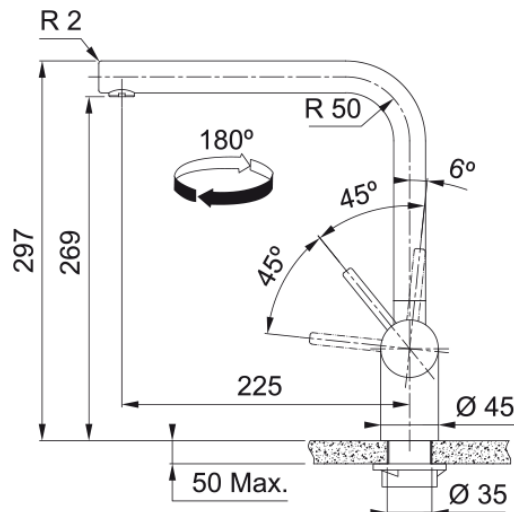

Maisītājs Atlas Neo grozams SideSS Versi | 115.0521.435

Technical Data

Galvenās īpašības

Ūdens izvads	L - veida
Krāsa	Nerūsējošais tērauds
Materiāla veids	Nerūsējošais tērauds 304
Dušas materiāls	Nerūsējošais tērauds

Izmēri

Krāna cauruma diametrs	35 mm
Kasetnes izmērs	35 mm

Uzstādīšana

Fiksācijas veids	Skapī
Ūdens pievada savienojums	3/8"
Ūdens pievada garums	450 mm

Produktu specifikācija

Spiediens	Augstspiediena
Versija	Grozāms uzgalis
Maisītāja veids	Sānu svira
Pagriešanas leņķis	180°