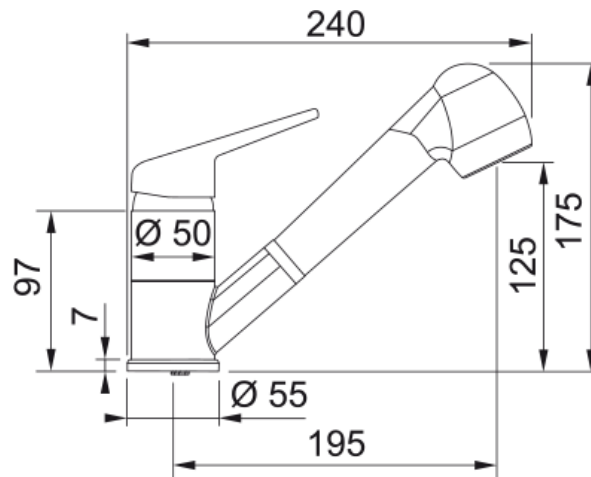

Maisītājs Novara Plus spray toponyx | 115.0470.675

Technical Data

Galvenās īpašības

Ūdens izvads	I - slīpa veida
Krāsa	onikss
Materiāla veids	Misiņš
Elastīgs izvelk. šļūtenes mat.	Neilona pelēks
Dušas materiāls	Plastmasas

Izmēri

Krāna cauruma diametrs	35 mm
Kasetnes izmērs	40 mm

Uzstādīšana

Fiksācijas veids	Viena skrūve
Ūdens pievada savienojums	3/8"
Ūdens pievada garums	450 mm

Produktu specifikācija

Spiediens	Augstspiediena
Versija	Izvelkams ar dušu
Maisītāja veids	Augšējā svira
Pagriešanas leņķis	120°