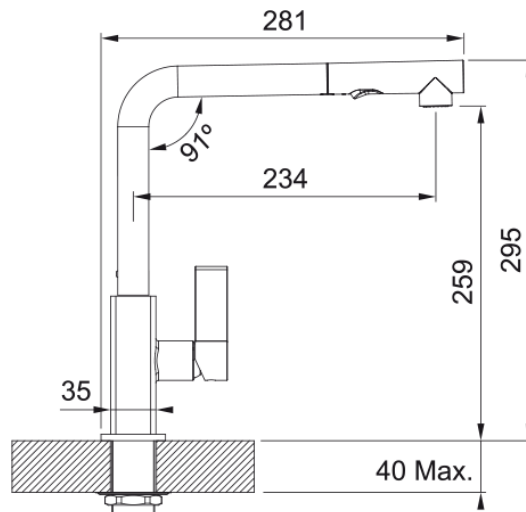

Maisītājs Maris spray sidehrom | 115.0392.357

Technical Data

Galvenās īpašības

Ūdens izvads	L - veida
Krāsa	Hromēts
Materiāla veids	Misiņš
Elastīgs izvelk. šļūtenes mat.	Neilona pelēks
Dušas materiāls	Plastmasas

Izmēri

Krāna cauruma diametrs	35 mm
Kasetnes izmērs	25 mm

Uzstādīšana

Fiksācijas veids	Skapī
Ūdens pievada savienojums	3/8"
Ūdens pievada garums	450 mm

Produktu specifikācija

Spiediens	Augstspiediena
Versija	Izvelkams ar dušu
Maisītāja veids	Sānu svira
Pagriešanas leņķis	360°