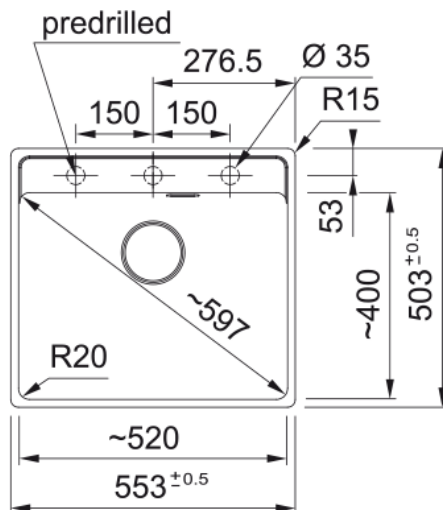

MRG 210/110-52A pelēkā tonī Fragr.Spiedp | 114.0659.059

Technical Data

Galvenās īpašības

Izlietnes veids	Bļoda (bez noteces)
Materiāla veids	Granīts
Bļodu skaits	1
Krāsa	Akmens pelēks
Pārklājums	Nenoteikts

Izmēri

Ārējais izm. labais/kreisais	553.0
Ārējais izm. priekša/mugura	503.0
Bļodas 1 izm. labās uz kreiso	520.0
Bļoda 1 izm. priekša/mugura	399.0
1. bļodas dziļums	200.0
Izgriezums no labās uz kreiso	554.0
Izgriezums priekšas/ aizmugure	504.0

Uzstādīšana

Minimālais skapja izmērs	60 cm
--------------------------	-------

Produktu specifikācija

Uzstādīšanas veids	Flushmount
Uzstādīšanas veids	pabūvējams
Ventiļa izvads	3 1/2"
Noteces virsmas novietojums	Nav drenāžas