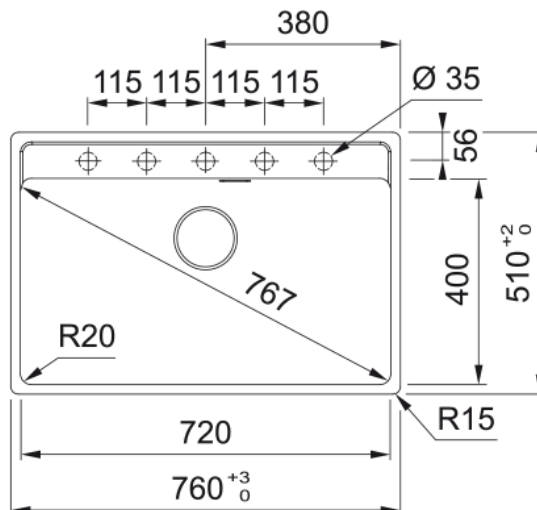

MRG 610-72 melns mat pilnīgi, manual | 114.0658.588

Technical Data

Galvenās īpašības

Izlietnes veids	Bļoda (bez noteces)
Materiāla veids	Granīts
Bļodu skaits	1
Krāsa	Matēts melns
Pārklājums	Nenoteikts

Izmēri

Ārējais izm. labais/kreisais	760.0
Ārējais izm. priekša/mugura	510.0
Bļodas 1 izm. labās uz kreiso	720.0
Bļoda 1 izm. priekša/mugura	400.0
1. bļodas dziļums	200.0
Izgriezums no labās uz kreiso	740.0
Izgriezums priekšas/ aizmugure	498.0

Uzstādīšana

Minimālais skapja izmērs	80 cm
--------------------------	-------

Produktu specifikācija

Uzstādīšanas veids	Ielaidums
Ventija izvads	3 1/2"
Noteces virsmas novietojums	Nav drenāžas

Produkta identifikācija