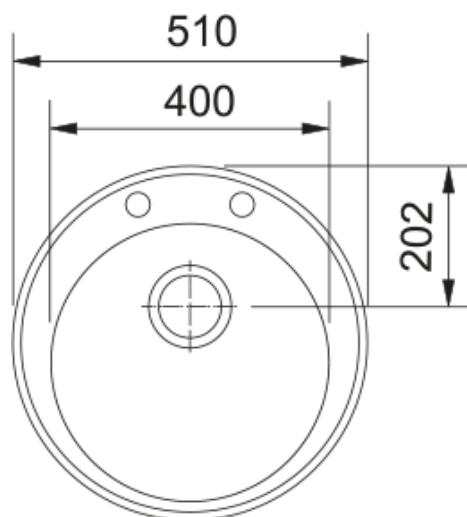

## ROG 610-41 pelēka, man, Fragan | 114.0009.542

ROG 610-41, Ronda sērija, Ø 510mm, Fraganīta izlietne pelēkā tonī, apaļa, bez žāvēšanas virsmas, bļodas izmērs Ø 410mm un dziļums 195mm, ar 3½" manuāli vadāmu ventili, apaļa pārplūde izietnes sānos, 1 caurums un 1 cauruma sagatave no apakšas maisītājam un ventīļa vadības pogai, komplektā ietilpst ventīlis.

### Izmēri

Ārējais izm. labais/kreisais	510.0
Ārējais izm. priekša/mugura	510.0
Bļodas 1 izm. labās uz kreiso	400.0
Bļoda 1 izm. priekša/mugura	400.0
1. bļodas dziļums	195.0
Izgriezuma diametrs	490.0

### Produktu specifikācija

Uzstādīšanas veids	Ielaidums
Ventīļa izvads	3 1/2"
Noteces virsmas novietojums	Nav drenāžas
Aktīva vītnes saderība	Nē