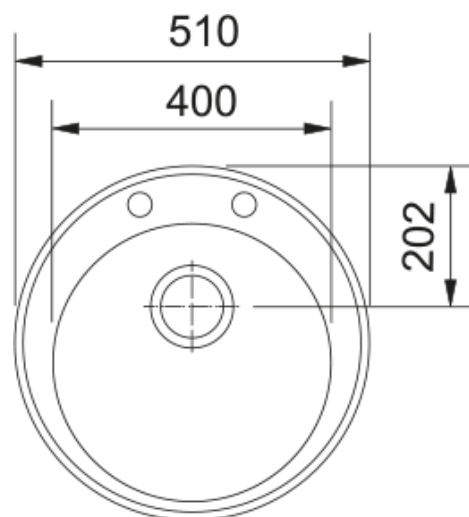

## ROG 610-41 balta, eksc, Fragan | 114.0009.509

ROG 610-41, Ronda sērija, Ø 510mm, Fraganīta izlietne balta, apaļa, bez žāvēšanas virsmas, bļodas izmērs Ø 410mm un dziļums 195mm, ar 3½" ekscentra ventīlis ar apaļu vadības pogu, apaļa pārplūde izietnes sānos, 1 caurums un 1 cauruma sagatave no apakšas maisītājam un ventīļa vadības pogai, komplektā ietilpst ventīlis.

### Izmēri

Ārējais izm. labais/kreisais	510.0
Ārējais izm. priekša/mugura	510.0
Bļodas 1 izm. labās uz kreiso	400.0
Bļoda 1 izm. priekša/mugura	400.0
1. bļodas dziļums	195.0
Izgriezuma diametrs	490.0

### Produktu specifikācija

Uzstādīšanas veids	Ielaidums
Ventīļa izvads	3 1/2"
Noteces virsmas novietojums	Nav drenāžas
Aktīva vītnes saderība	Nē