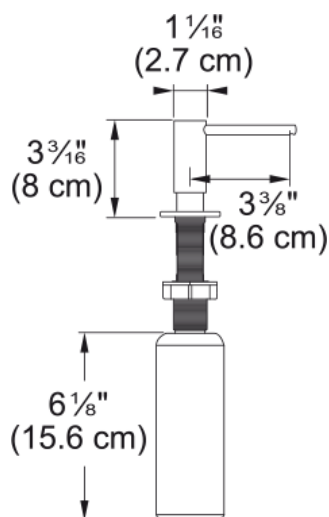

Ziepju dozators Atlas nerūsējošā tērauda | 112.0625.483

Atlas šķidro ziepju dozators nerūsējošā tērauda ar 350 ml tilpumu, iemontējams izlietnē vai darba virsmā, uzpildāms no augšas

Galvenās īpašības

Materiāla veids	Nerūsējošais tērauds 316
Krāsa	Nerūsējošais tērauds
Apakškategorija	Ziepju dozators