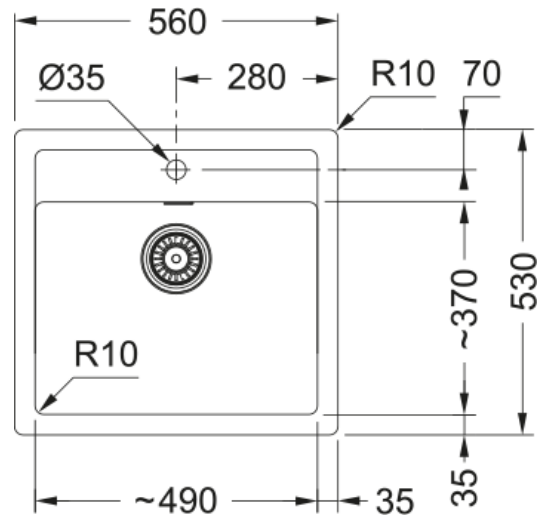

# SID 610 3 1/2" BSW REV WRO TH Carbon | 114.0368.467

SID 610 560x530mm, 3 1/2", with basket strainer waste, with tapledge, reversible, taphole, round overflow hole, carbon

## Produkto informacija

Plautuvės tipas	Dubuo (be nusaus. plokšt.)
Medžiagos tipas	Tektonitas
Dubenų skaičius	1
Spalva	Anglies juoda
Apdaila	Nėra

## Matmenys

Išorin. dydis: iš deš. į kairę	560.0
Išorin. dyd.: nuo pr. iki galo	530.0
1 dub. dydis: iš deš. į kairę	490.0
1 dub. dyd.: nuo pr. iki galo	370.0
1. Bļodas dziļums	200.0
Išpjov. dydis: iš deš. į kairę	544.0
Išpj. dyd.: nuo pr. iki galo	495.0

## Montavimas

Minimalus spintelės dydis	60 cm
---------------------------	-------