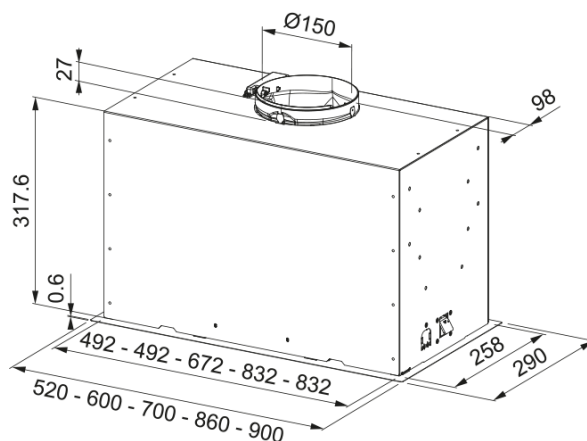

BOX PLUS FBFP XS A52 INOX | 305.0665.368

BOX PLUS FBFP XS A52 INOX

Estetica

Tipologia cappa Incasso

Finitura Acciaio inox

Dimensioni

Larghezza in mm 520.0

Diam. tubo uscita 150