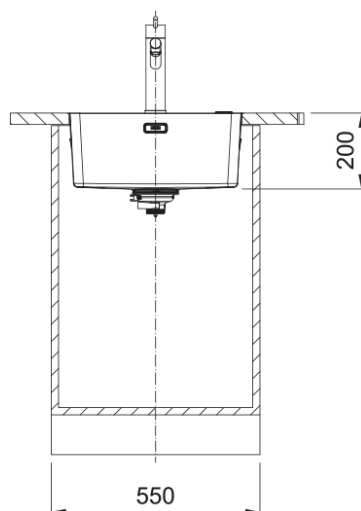

MYTHOS MYX 210-45 INOX SATINATO | 127.0618.824

MYTHOS MYX 210-45 INOX SATINATO

Estetica

Tipologia lavello	Vasca (senza gocciolatoio)
Materiale	Acciaio inox
Numero vasche	1
Colore	Acciaio
Finitura	Spazzolato

Dimensioni

Dim. esterna : da dx a sx	462.0
Dim. esterna : fronte/retro	412.0
Dim. Vasca 1 : da dx a sx	450.0
Dim. vasca 1 : fronte/retro	400.0
Vasca 1 : profondità	200.0

Installazione

Base	55 cm
------	-------

Specifiche prodotto

Tipo installazione	Filotop
Tipo installazione	Incasso semifilo
Scarico	3 1/2"
Posizione gocciolatoio	Senza gocciolatoio
Conformità misc. Active Twist	Si

Dati generali

Marchio	Franke
Famiglia prodotti	Mythos
Gamma	Mythos
Certificazione	CE