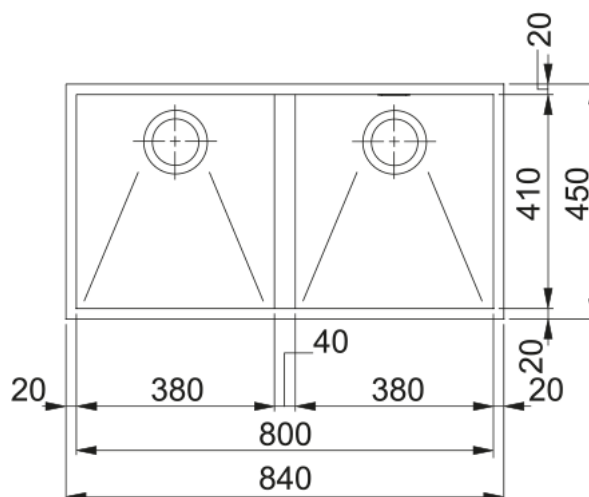

PLANAR PPX 120 INOX SATINATO | 122.0198.205

Planar PPX 120 Inox satinato

Estetica

Tipologia lavello	Vasca (senza gocciolatoio)
Materiale	Acciaio inox
Numero vasche	2
Colore	Acciaio
Finitura	Spazzolato

Dimensioni

Dim. esterna : da dx a sx	840.0
Dim. esterna : fronte/retro	450.0
Dim. Vasca 1 : da dx a sx	380.0
Dim. vasca 1 : fronte/retro	410.0
Vasca 1 : profondità	200.0
Dim. vasca 2 : da dx a sx	380.0
Dim. vasca 2 : fronte/retro	410.0
Vasca 2 : profondità	200.0

Installazione

Base	90 cm
------	-------

Specifiche prodotto

Tipo installazione	Sottotop
Scarico	3 1/2"
Posizione gocciolatoio	Senza gocciolatoio

Dati generali

Marchio	Franke
Famiglia prodotti	Nessuno
Gamma	Planar
Certificazione	CE