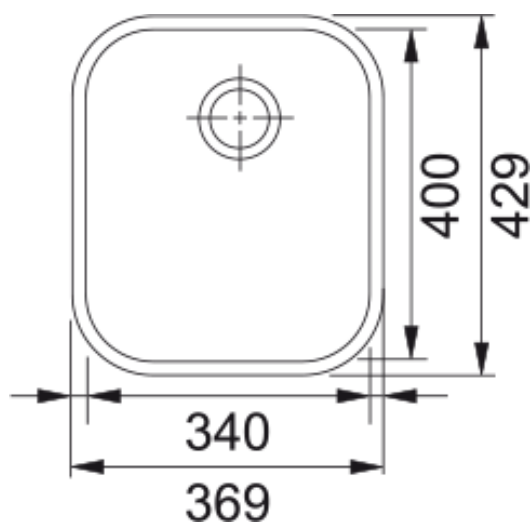

SOTTOTOP AMX 110-34 INOX SATINATO | 122.0021.444

Sottotop AMX 110-34 Inox satinato

Estetica

Tipologia lavello	Vasca (senza gocciolatoio)
Materiale	Acciaio inox
Numero vasche	1
Colore	Acciaio
Finitura	Spazzolato

Dimensioni

Dim. esterna : da dx a sx	369.0
Dim. esterna : fronte/retro	429.0
Dim. Vasca 1 : da dx a sx	340.0
Dim. vasca 1 : fronte/retro	400.0
Vasca 1 : profondità	190.0

Installazione

Base	45 cm
------	-------

Specifiche prodotto

Tipo installazione	Sottotop
Scarico	3 1/2"
Posizione gocciolatoio	Senza gocciolatoio

Dati generali

Marchio	Franke
Famiglia prodotti	Smart
Gamma	Armonia
Certificazione	CE

Caratteristiche