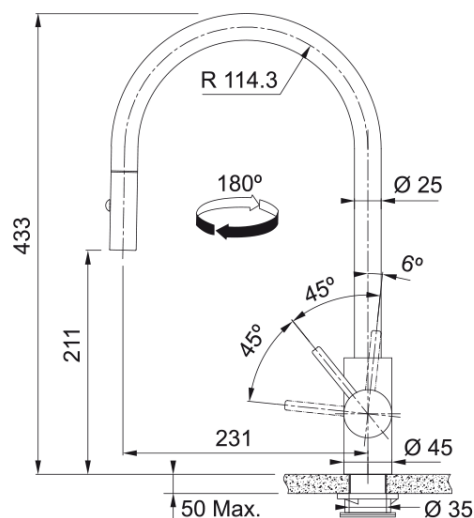

EOS NEO DOCCIA INOX SATINATO | 115.0590.045

Dati tecnici

Estetica

Canna girevole	Canna J
Colore	Acciaio inox
Materiale	Acciaio inox 304
Materiale flessibile	Nylon nero
Materiale doccetta	Acciaio inox

Dimensioni

Diametro foro incasso	35 mm
Diametro cartuccia	35 mm

Installazione

Tipo fissaggio	A gambo
Tipo flessibile	3/8"
Lunghezza tubo alimentazione	450 mm

Specifiche prodotto

Pressione	Alta pressione
Tipologia	Doccia spray
Posizione leva comando	Leva laterale
Tipo areatore	180°