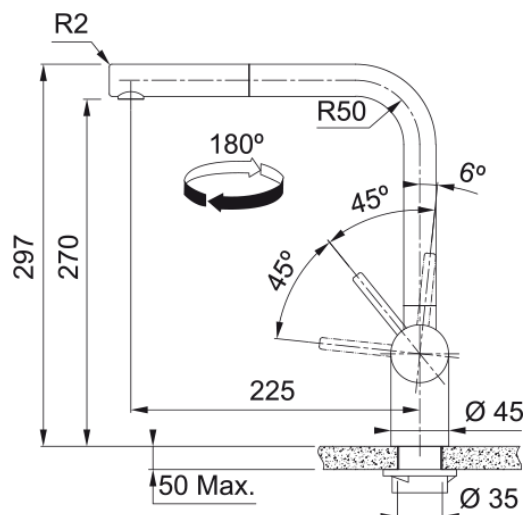

ATLAS NEO DOCCIA INOX SATINATO | 115.0521.438

Dati tecnici

Estetica

| | |
|----------------------|------------------|
| Canna girevole | Canna L |
| Colore | Acciaio inox |
| Materiale | Acciaio inox 304 |
| Materiale flessibile | Nylon grigio |
| Materiale doccetta | Acciaio inox |

Dimensioni

| | |
|-----------------------|-------|
| Diametro foro incasso | 35 mm |
| Diametro cartuccia | 35 mm |

Installazione

| | |
|------------------------------|---------|
| Tipo fissaggio | A gambo |
| Tipo flessibile | 3/8" |
| Lunghezza tubo alimentazione | 450 mm |

Specifiche prodotto

| | |
|------------------------|----------------|
| Pressione | Alta pressione |
| Tipologia | Doccia |
| Posizione leva comando | Leva laterale |
| Tipo areatore | 180° |

Dati generali