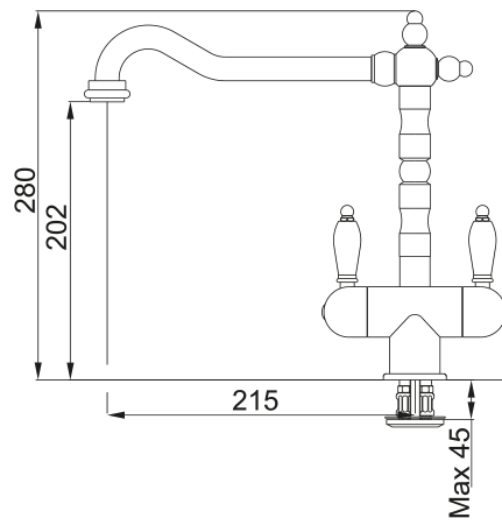

# OLD ENGLAND RUBINETTO RAMATO | 115.0028.209

Old England Rubinetto Ramato

## Dimensioni

Altezza	280.0
Diametro foro incasso	35 mm
Diametro cartuccia	35 mm

## Installazione

Tipo fissaggio	1 Bullone
Tipo flessibile	3/8"
Lunghezza tubo alimentazione	450 mm

## Specifiche prodotto

Pressione	Alta pressione
Tipologia	Canna girevole
Posizione leva comando	Doppia Leva
Tipo areatore	360°