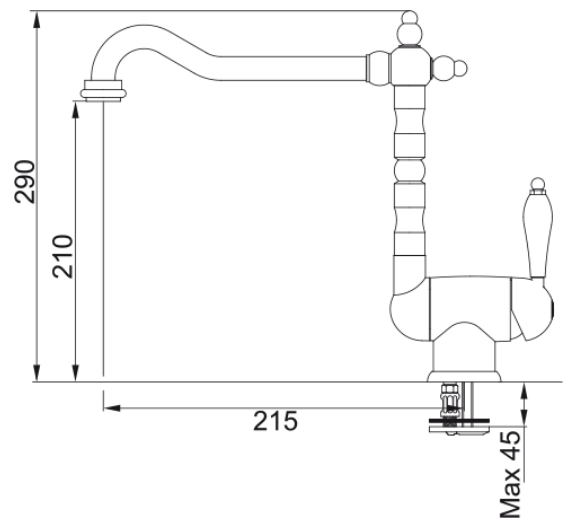

OLD ENGLAND SOTTO FINESTRA BRONZATO | 115.0028.206

Old England sotto finestra Bronzato

Estetica

Canna girevole	Canna L
Colore	Bronzo
Materiale	Ottone
Materiale flessibile	Nylon grigio

Dimensioni

Altezza	290.0
Diametro foro incasso	35 mm
Diametro cartuccia	35 mm

Installazione

Tipo fissaggio	1 Bullone
Tipo flessibile	3/8"
Lunghezza tubo alimentazione	450 mm

Specifiche prodotto

Pressione	Alta pressione
Tipologia	Sottofinestra
Posizione leva comando	Leva laterale
Tipo areatore	360°

Dati generali

Marchio	Franke
Famiglia prodotti	Smart
Gamma	Old England

Caratteristiche

Cartuccia Eco	No
Tipo areatore	Nido d'ape