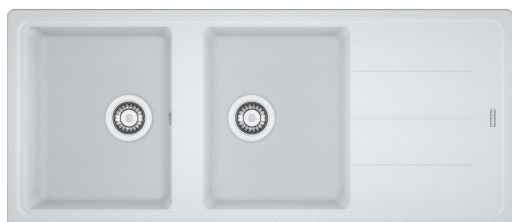

BOSTON BFG 621 BIANCO | 114.0276.593

BOSTON BFG 621 BIANCO LAVELLO A INCASSO STANDARD, COMPOSTO DA 2 VASCHE + GOCCIOLATOIO REVERSIBILE. Perfetto per un uso quotidiano intensivo, resistente a ustioni ammaccature e graffi. Inoltre la sua superficie è estremamente liscia, garantendo elevati standard di igiene.

Estetica

Tipologia lavello	Lavello (con gocciolatoio)
Materiale	Fragranite
Numero vasche	2
Colore	Bianco
Finitura	Nessuno

Dimensioni

Dim. esterna : da dx a sx	1160.0
Dim. esterna : fronte/retro	500.0
Dim. Vasca 1 : da dx a sx	340.0
Dim. vasca 1 : fronte/retro	420.0
Vasca 1 : profondità	200.0
Dim. vasca 2 : da dx a sx	340.0
Dim. vasca 2 : fronte/retro	420.0
Vasca 2 : profondità	200.0
Dim. foro incasso : da dx a sx	1140.0
Dim. foro incasso : fronte/ret	480.0

Installazione

Base	80 cm
------	-------

Specifiche prodotto

Tipo installazione	Incasso
Scarico	3 1/2"
Posizione gocciolatoio	Gocciolatoio reversibile
Conformità misc. Active Twist	Si

Dati generali

Marchio	Franke
Famiglia prodotti	Maris
Gamma	Basis