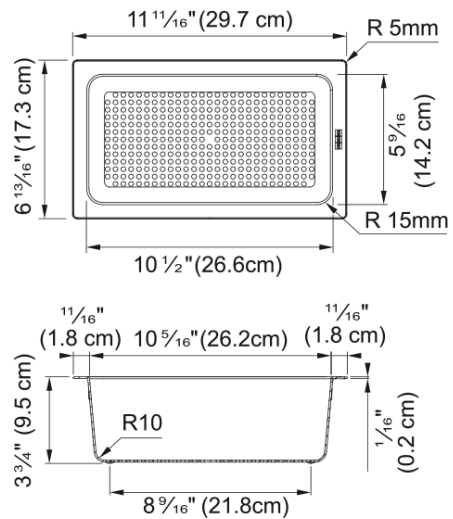

ACCESSORI ALL-IN | 112.0655.489

Dati tecnici