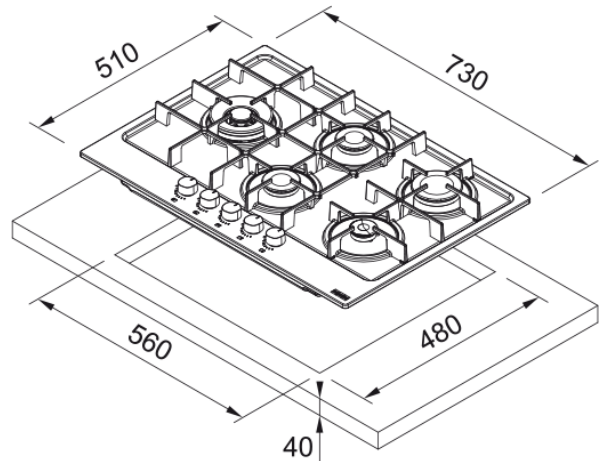

MARIS FHMA 755 4G DCL MB C | 106.0670.114

MARIS FHMA 755 4G DCL MB C BLACK MATT

Estetica

Tipologia	Gas
Tecnologia	Gas su acciaio o smaltato
Colore	Black matt
Finitura	Smaltato
Griglia per bruciatore	Doppio bruciatore
Limitatore potenza	No

Dimensioni

Dimensione	75x50
Larghezza totale	730.0
Profondità foro incasso	480.0
Larghezza foro incasso	560.0
Profondità imballo	590.0
Larghezza imballo	840.0

Dati di consumo

Potenza totale (kW)	10.8
Voltaggio	230-240 V
Frequenza (Hz)	50-60 Hz

Specifiche prodotto

Modalità di installazione	Standard
Numero di bruciatori	5
Potenza bruc. anteriore dx (W)	1000
Potenza bruc. centro ant. (W)	1750
Potenza bruc. centro sx (W)	3300
Potenza bruc. centro post. (W)	1750
Potenza bruciatore post.dx (W)	3000
Colore delle manopole	Nero
Collegamento piano/cappa	No