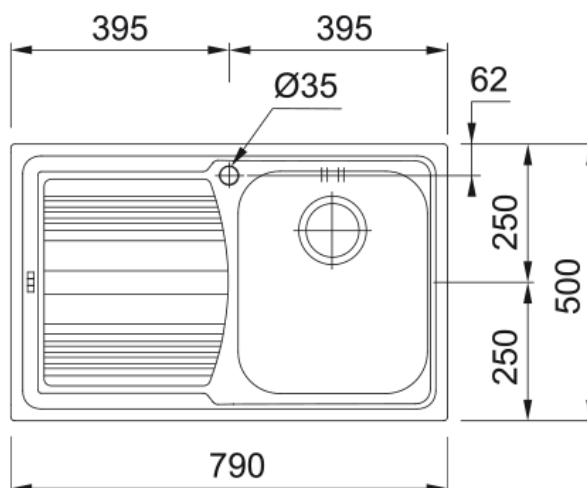

## LOGICA LINE LLX 611 INOX SATINATO | 101.0085.773

LOGICA LINE LLX 611 INOX SATINATO lavello a incasso standard con bordo slim, composto da una vasca + gocciolatoio a sinistra

### Estetica

Tipologia lavello	Lavello (con gocciolatoio)
Materiale	Acciaio inox
Numero vasche	1
Colore	Acciaio
Finitura	Spazzolato

### Dimensioni

Dim. esterna : da dx a sx	790.0
Dim. esterna : fronte/retro	500.0
Dim. Vasca 1 : da dx a sx	340.0
Dim. vasca 1 : fronte/retro	400.0
Vasca 1 : profondità	180.0
Dim. foro incasso : da dx a sx	770.0
Dim. foro incasso : fronte/ret	480.0

### Specifiche prodotto

Tipo installazione	Incasso
Scarico	3 1/2"
Posizione gocciolatoio	Gocciolatoio sinistra