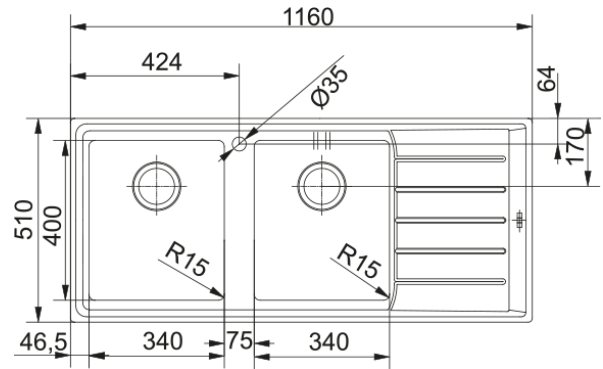

# NEPTUNE PLUS NPX 621 INOX SATINATO | 101.0068.377

NEPTUNE PLUS NPX 621 INOX SATINATO lavello a incasso standard con bordo slim, composto da due vasche + gocciolatoio a destra

## Dimensioni

Dim. esterna : da dx a sx	1160.0
Dim. esterna : fronte/retro	510.0
Dim. Vasca 1 : da dx a sx	340.0
Dim. vasca 1 : fronte/retro	400.0
Vasca 1 : profondità	180.0
Dim. vasca 2 : da dx a sx	340.0
Dim. vasca 2 : fronte/retro	400.0
Vasca 2 : profondità	180.0
Dim. foro incasso : da dx a sx	1140.0
Dim. foro incasso : fronte/ret	490.0

## Specifiche prodotto

Tipo installazione	Incasso
Scarico	3 1/2"
Posizione gocciolatoio	Gocciolatoio destra