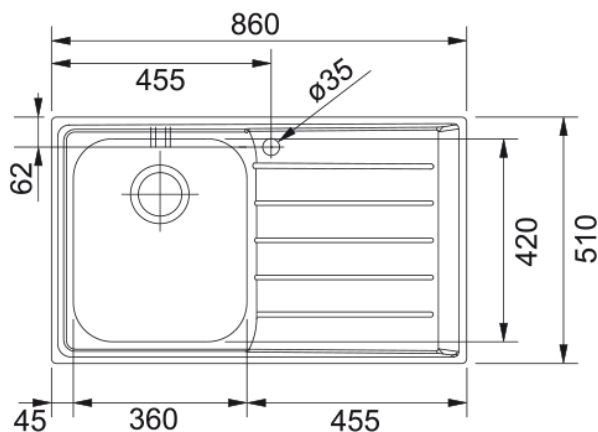

# NEPTUNE NEX 611 INOX SATINATO | 101.0040.731

NEPTUNE NEX 611 INOX SATINATO lavello a incasso standard con bordo slim, composto da una vasca + gocciolatoio a destra

## Estetica

Tipologia lavello	Lavello (con gocciolatoio)
Materiale	Acciaio inox
Numero vasche	1
Colore	Acciaio
Finitura	Spazzolato

## Dimensioni

Dim. esterna : da dx a sx	860.0
Dim. esterna : fronte/retro	510.0
Dim. Vasca 1 : da dx a sx	360.0
Dim. vasca 1 : fronte/retro	420.0
Vasca 1 : profondità	190.0
Dim. foro incasso : da dx a sx	840.0
Dim. foro incasso : fronte/ret	490.0

## Specifiche prodotto

Tipo installazione	Incasso
Scarico	3 1/2"
Posizione gocciolatoio	Gocciolatoio destra
Conformità misc. Active Twist	Si