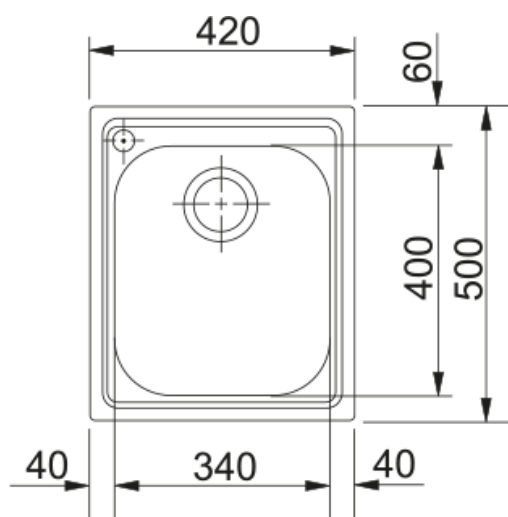

ARMONIA AMX 610 INOX SATINATO | 101.0021.601

ARMONIA AMX 610 INOX SATINATO lavello a incasso standard con bordo slim, composto da una vasca

Estetica

Tipologia lavello	Vasca (senza gocciolatoio)
Materiale	Acciaio inox
Numero vasche	1
Colore	Acciaio
Finitura	Spazzolato

Dimensioni

Dim. esterna : da dx a sx	420.0
Dim. esterna : fronte/retro	500.0
Dim. Vasca 1 : da dx a sx	340.0
Dim. vasca 1 : fronte/retro	400.0
Vasca 1 : profondità	190.0
Dim. foro incasso : da dx a sx	400.0
Dim. foro incasso : fronte/ret	480.0

Installazione

Base	45 cm
------	-------

Specifiche prodotto

Tipo installazione	Incasso
Scarico	3 1/2"
Posizione gocciolatoio	Senza gocciolatoio

Dati generali

Marchio	Franke
Famiglia prodotti	Smart
Gamma	Armonia
Certificazione	CE