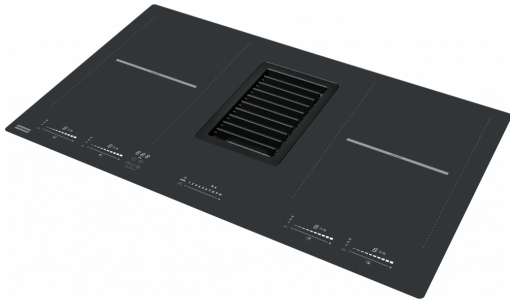

Απορροφητήρας Mythos 2gether | 340.0597.249

The Mythos 2gether is a high-level combination of hob and hood, it stands out with absolute elegance and functionality.

Technical Data

Πληροφορίες

Χρώμα Black

Φινίρισμα Γυαλί

Ονομαστική Ισχύς Όχι

Διαστάσεις

Διαστάσεις 83X52

Energy specifications

Συνολική Ισχύς 7.4

Τάση & Συχνότητα 220-240V 50-60Hz

Εγκατάσταση

Τυπολογία φίλτρου Hobextractor

Ταχύτητα 8

Απορροφητικότητα	505.0
Πίεση (max)	550.0
Ισχύς	125.0
Επίπεδο θορύβου	65.0
Ταχύτητα	Boost1
Απορροφητικότητα	550.0
Πίεση (max)	555.0
Ισχύς (W)	140.0
Επίπεδο θορύβου	66.0
Ταχύτητα	Boost
Απορροφητικότητα	700.0
Πίεση (max)	560.0
Ισχύς (W)	220.0
Επίπεδο θορύβου	72.0
Χαρακτηριστικά Προϊόντος	
Bridge	Ναι
Κλείδωμα ασφαλείας	Ναι
Ενεργειακή κλάση	A+++
Διατήρηση θερμοκρασίας	Ναι
Λιώσιμο	Ναι
Grill	Ναι
Αναγνωριστικό Προϊόντος	
Brand προϊόντος	FRANKE
Σειρά	MYTHOS
Ιδιότητες	
Χειρισμός	Flex touch slider
Χρώμα ψηφίων	Λευκό
Ζώνες μαγειρέματος	4
Αδιάβροχο	Ναι
Χρονόμετρο	Ναι
Booster	4
Stop&go	Ναι
Σύνδεση απορροφητήρα/εστίας	Όχι
Color back display	N/A
Τεχνολογία εξαερισμού	B
Τύπος φίλτρου	Αλουμίνιο
Φίλτρο άνθρακα	Όχι