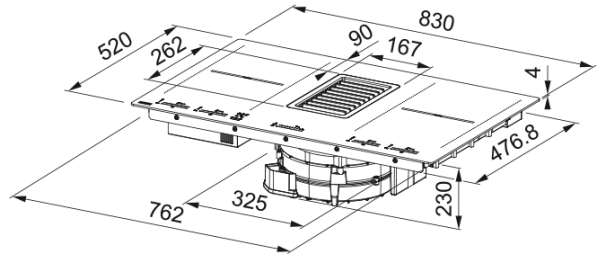

Απορροφητήρας Mythos 2gether | 340.0597.249

The Mythos 2gether is a high-level combination of hob and hood, it stands out with absolute elegance and functionality.

Technical Data

Πληροφορίες

Χρώμα Black

Φινίρισμα Γυαλί

Ονομαστική Ισχύς Όχι

Διαστάσεις

Διαστάσεις 83X52

Energy specifications

Συνολική Ισχύς 7.4

Τάση & Συχνότητα 220-240V 50-60Hz

Εγκατάσταση

Τυπολογία φίλτρου Hobextractor

Επίδοση

Ταχύτητα 1

Απορροφητικότητα 245.0

Πίεση (max) 290.0

Ισχύς (W) 35.0

Επίπεδο θορύβου 51.0

Ταχύτητα 2

Απορροφητικότητα 285.0

Πίεση (max) 370.0

Ισχύς (W) 45.0

Επίπεδο θορύβου 55.0

Ταχύτητα 3

Απορροφητικότητα 350.0

Πίεση (max) 525.0

Ισχύς (W) 60.0

Επίπεδο θορύβου 57.0

Ταχύτητα 8